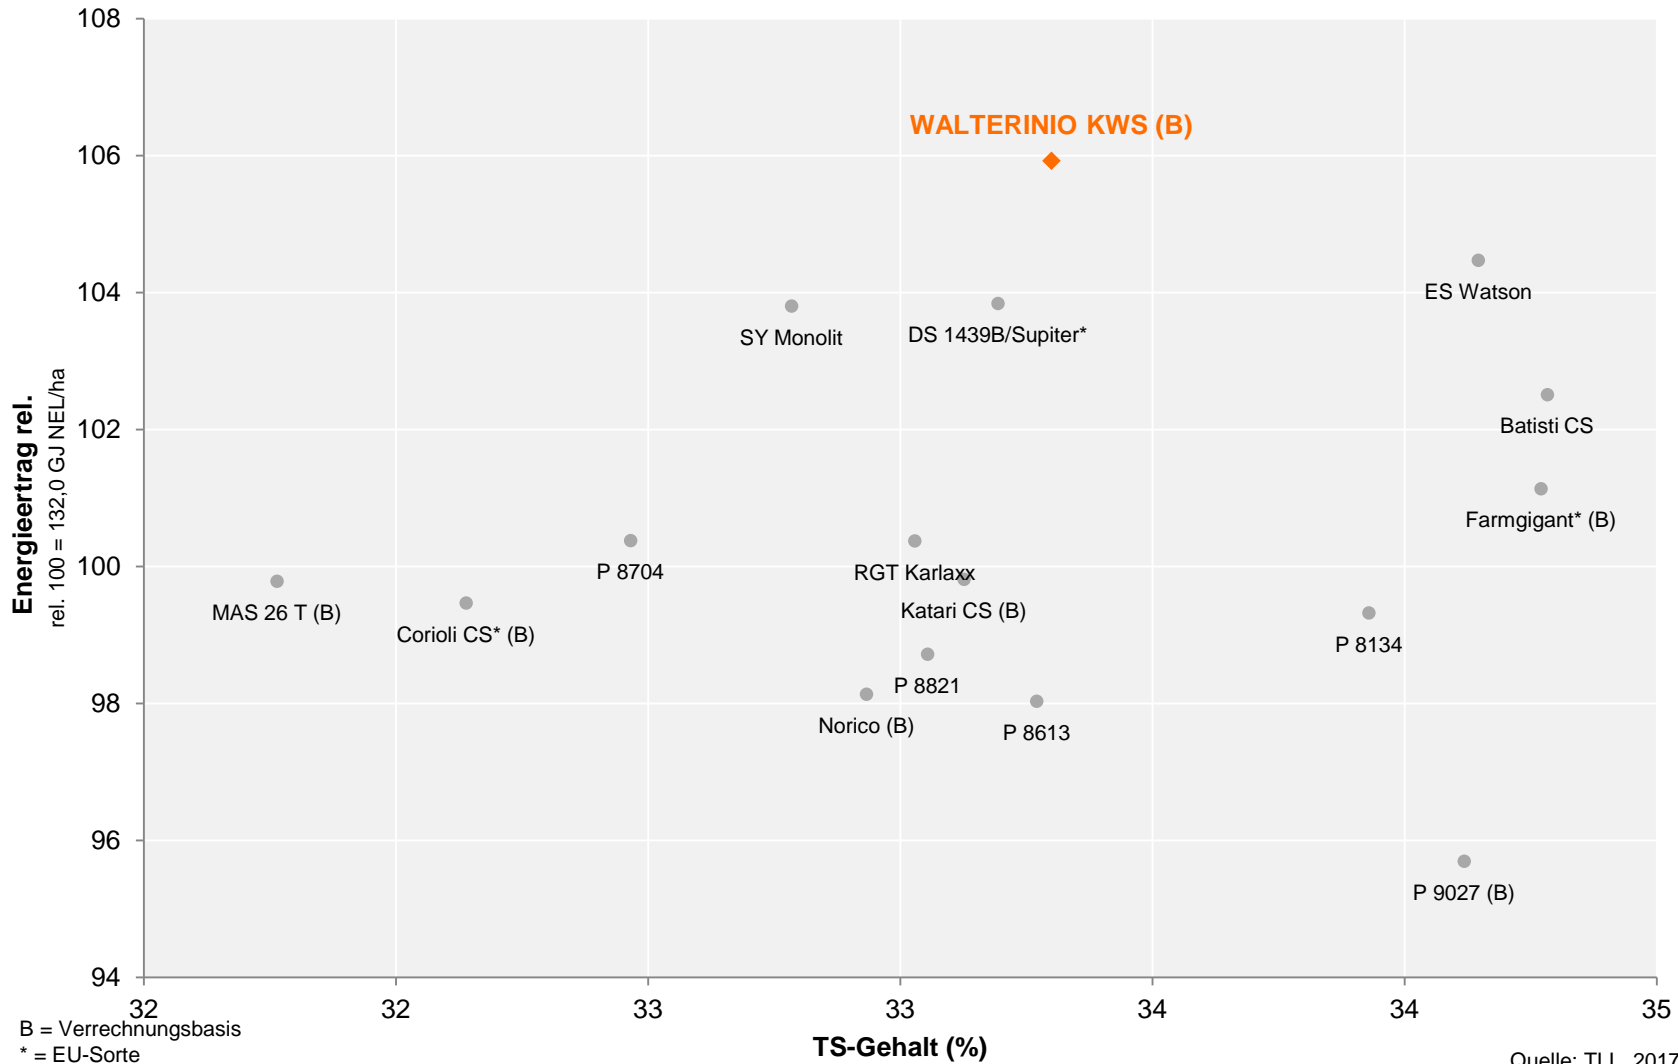

Inhalt:

- **Seite 2:** Ergebnis
Landessortenversuche D-Nord-
Standorte
- **Seite 3-4:** Ergebnisse
Landessortenversuche D-Süd-
Standorte

Landessortenversuche D-Nord-Standorte 2012-2017, Silomais ab S 240, mehrjährig geprüfte Sorten

Quelle: geändert nach LFA MV, 2017

Landessortenversuche D-Süd-Standorte 2016-2017, Silomais mittelspät, nur in beiden Jahren geprüfte Sorten

Landessortenversuche D-Süd-Standorte 2016-2017, Silomais mittelspät, nur in beiden Jahren geprüfte Sorten