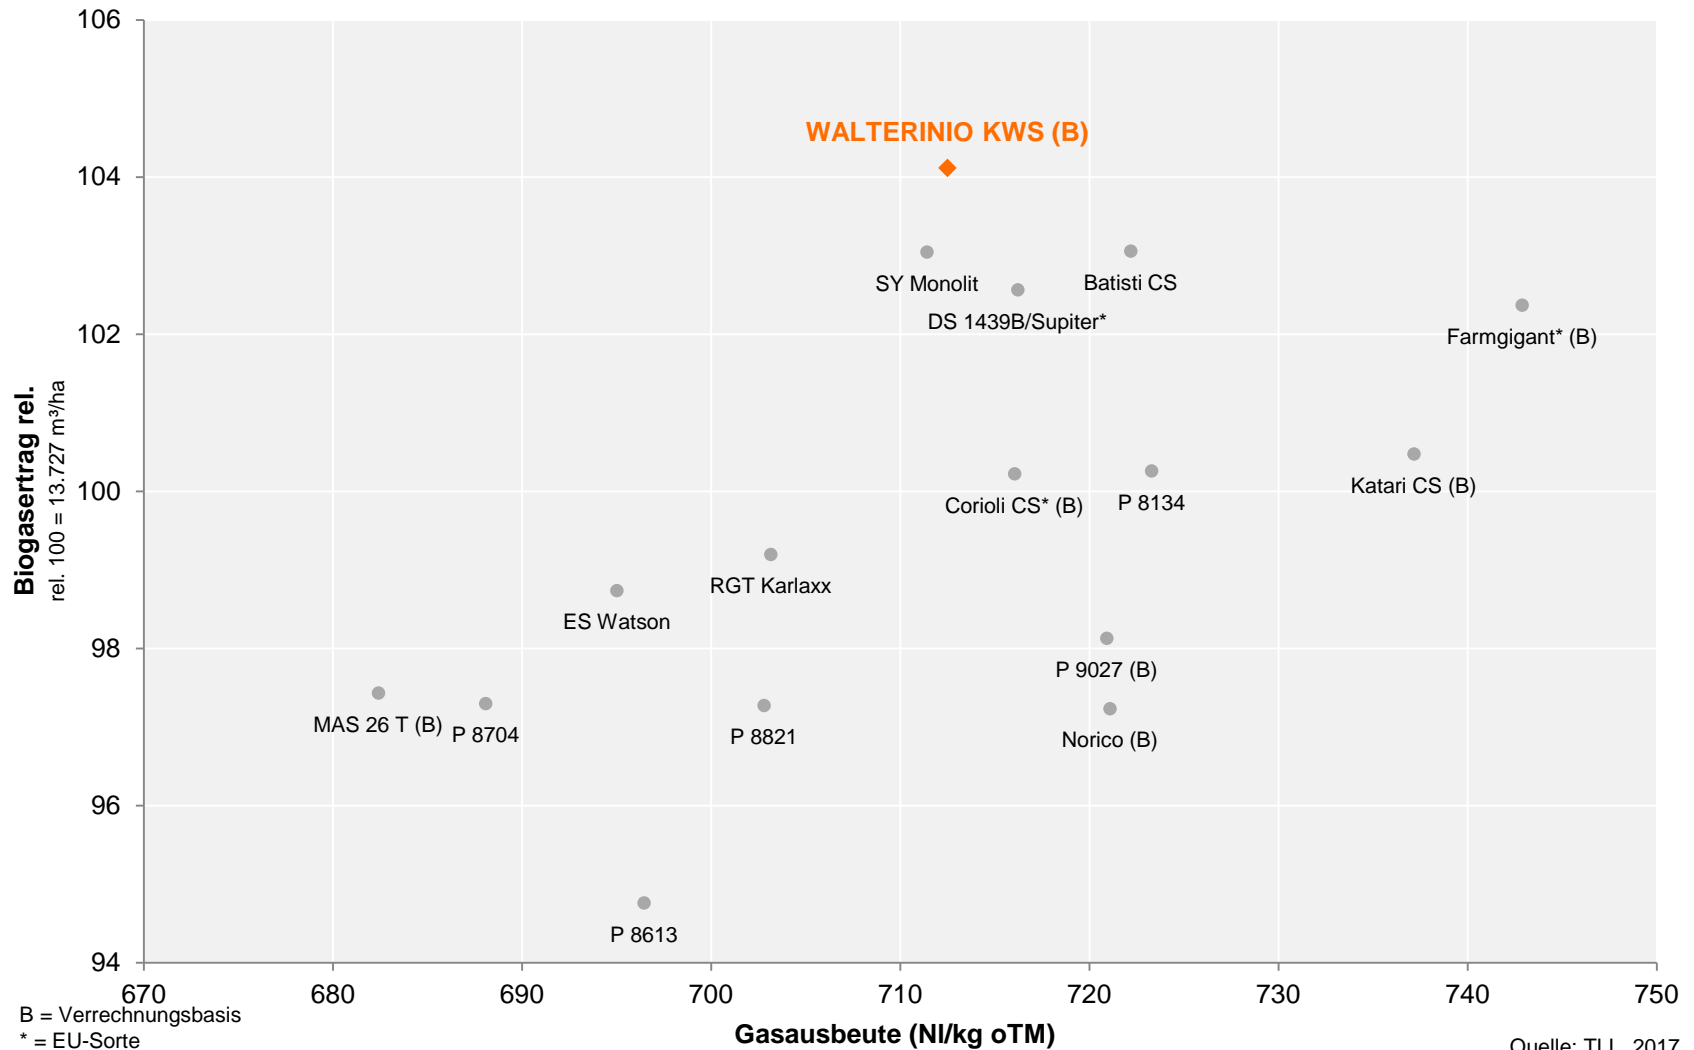

Inhalt:

- **Seite 2:** Ergebnis
Landessortenversuche D-Nord-
Standorte
- **Seite 3-4:** Ergebnisse
Landessortenversuche D-Süd-
Standorte

Landessortenversuche D-Nord-Standorte 2012-2017, Silomais ab S 240, mehrjährig geprüfte Sorten

Quelle: geändert nach LFA MV, 2017

Landessortenversuche D-Süd-Standorte 2016-2017, Silomais mittelspät, nur in beiden Jahren geprüfte Sorten

Landessortenversuche D-Süd-Standorte 2016-2017, Silomais mittelspät, nur in beiden Jahren geprüfte Sorten