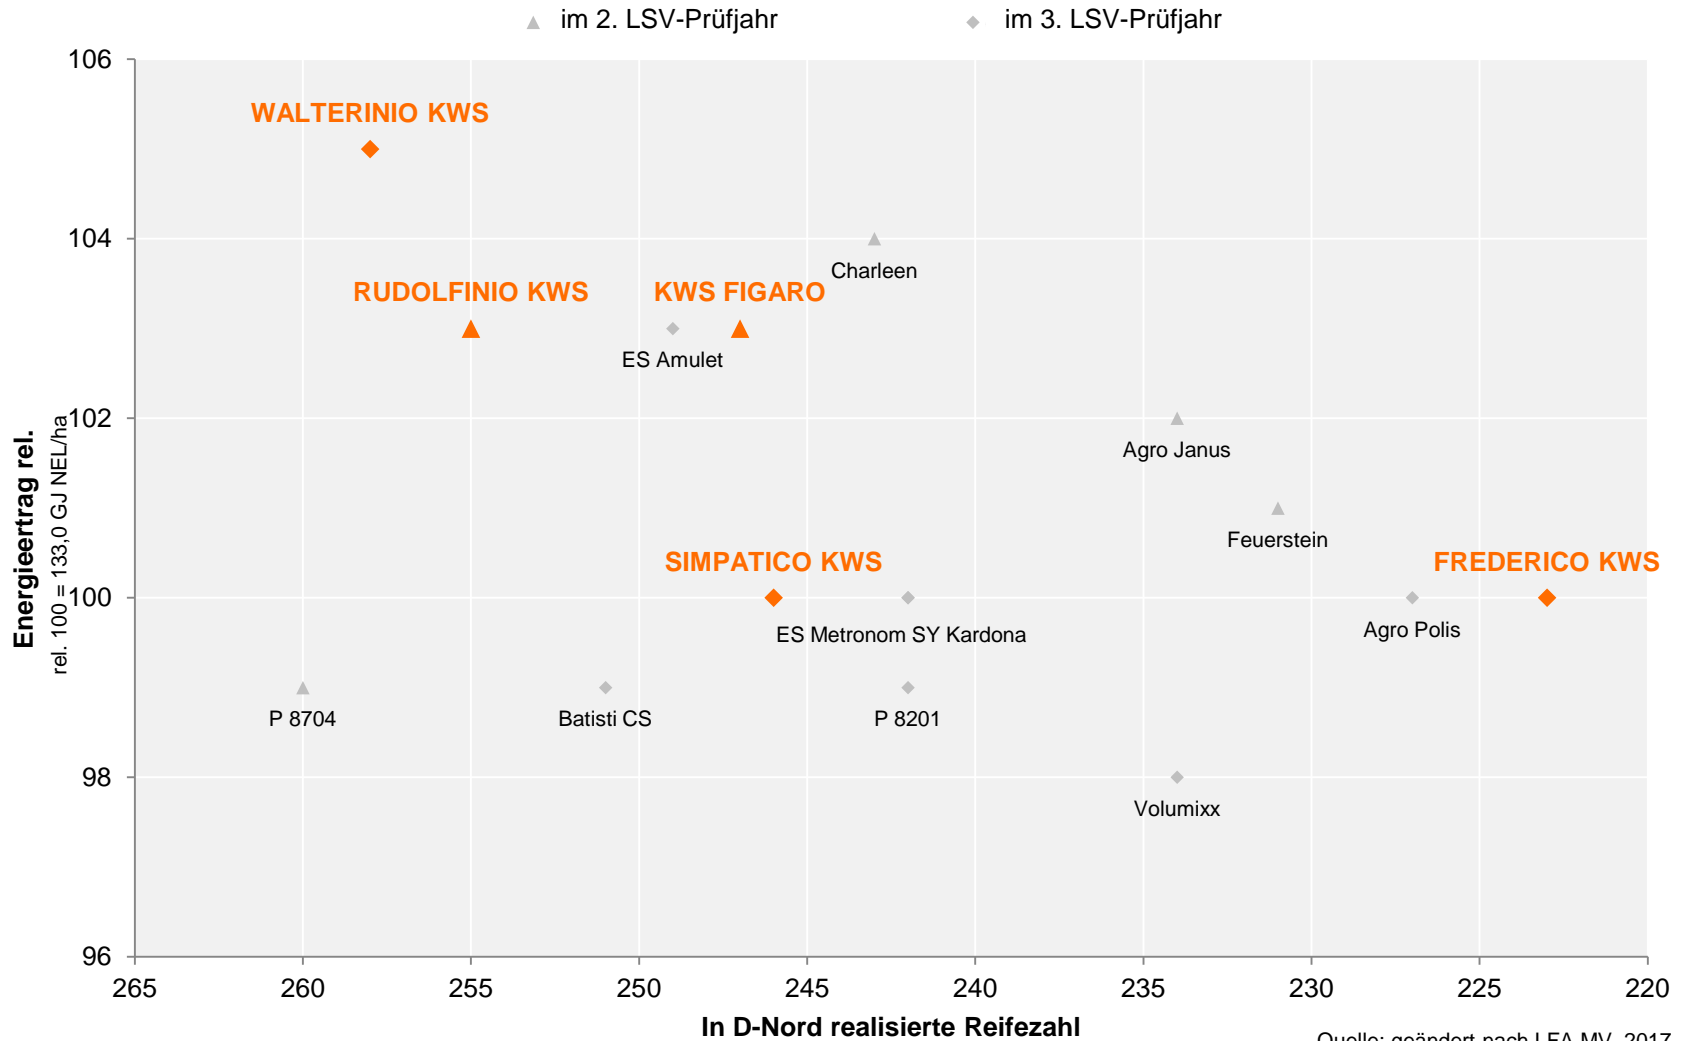

Inhalt:

- **Seite 2:** Ergebnis
Landessortenversuche D-Nord-
Standorte
- **Seite 3-4:** Ergebnisse
Landessortenversuche D-Süd-
Standorte

Landessortenversuche D-Nord-Standorte 2012-2017, Silomais ab S 240, mehrjährig geprüfte Sorten

Quelle: geändert nach LFA MV, 2017

Landessortenversuche D-Süd-Standorte 2016-2017, Silomais mittelspät, nur in beiden Jahren geprüfte Sorten

Landessortenversuche D-Süd-Standorte 2016-2017, Silomais mittelspät, nur in beiden Jahren geprüfte Sorten